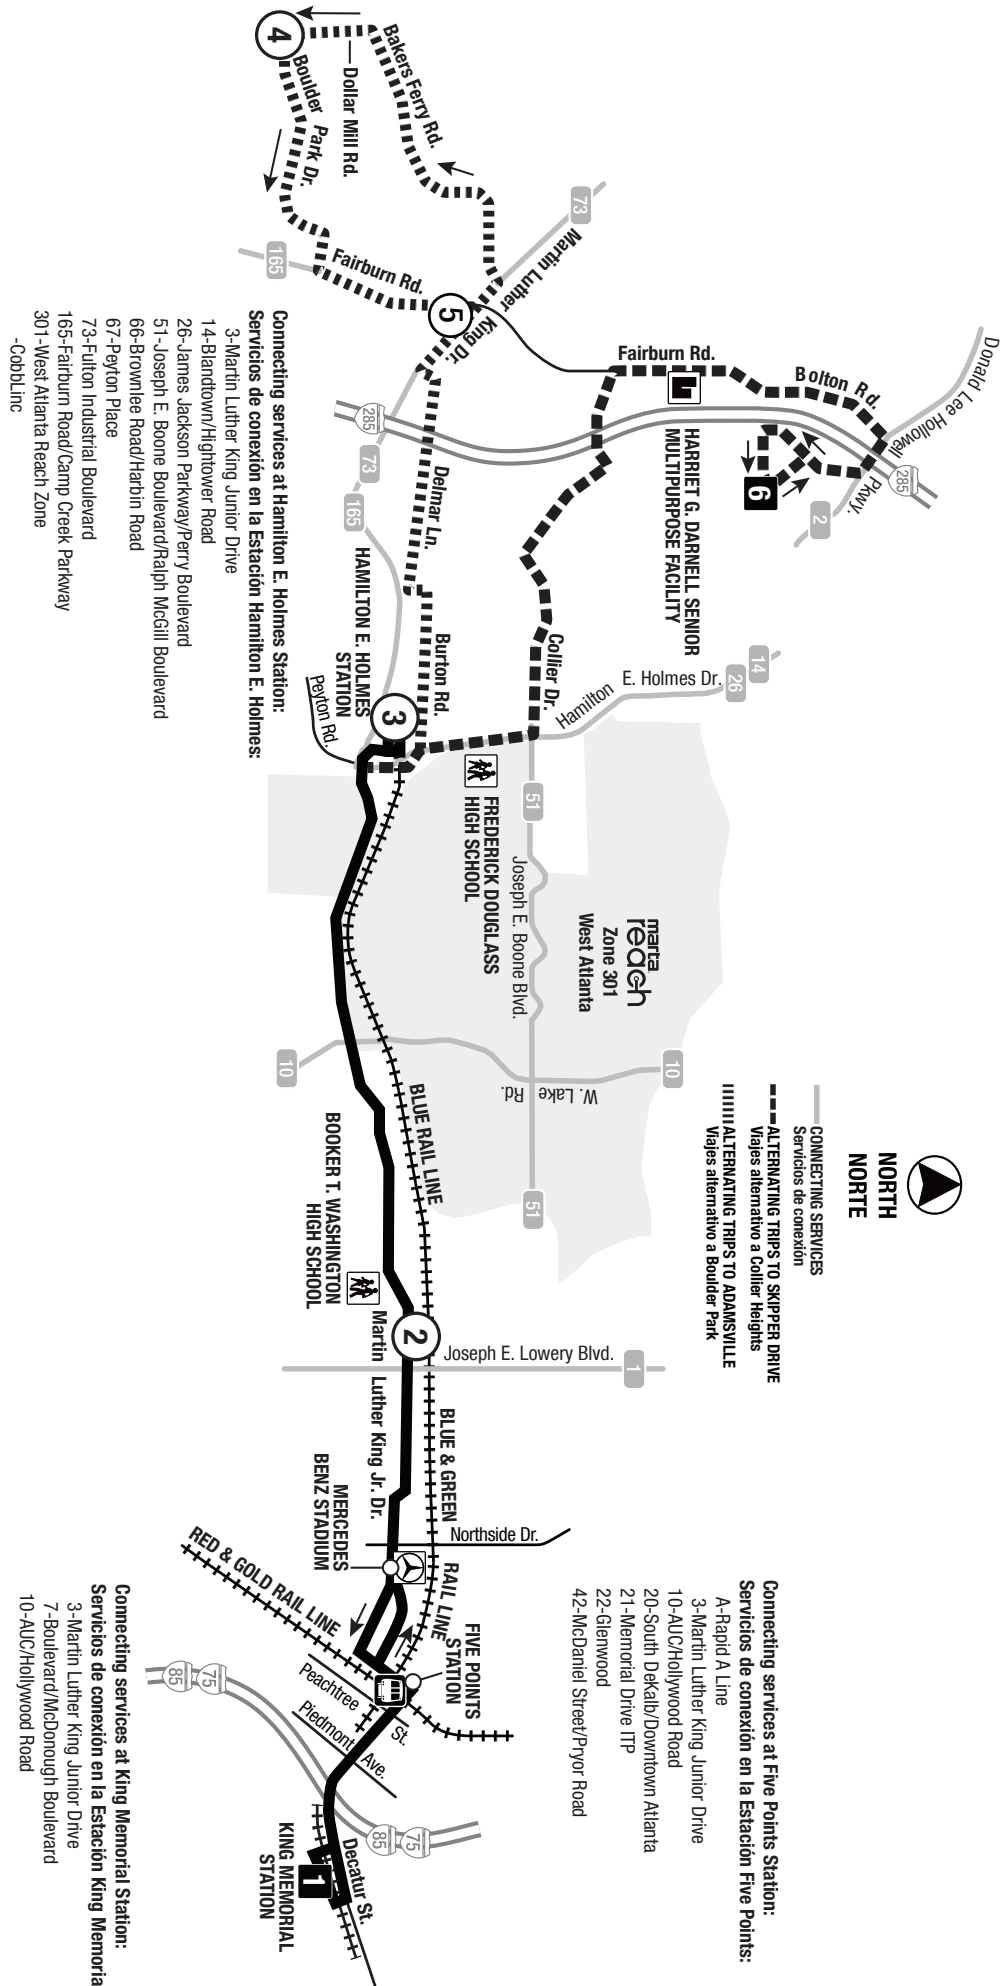

Real-Time Bus Info.

EFFECTIVE: 04-18-2026

To request information in another language or in accessible format, call 404-848-4037 or 404-848-5665 (TTY)

WITH SERVICE TO:

- King Memorial Station
- Five Points Station
- Hamilton E. Holmes Station

3 Martin Luther King Jr Drive

Real-time information at your fingertips

Trip planning, schedules, alerts and more.
Planificación de viajes, horarios, alertas y más.

a better breeze

Use your bank card or mobile wallet to tap and pay at rail stations and on buses.

itsmarta.com/breeze

READING THE TIMETABLE

- Read trips left to right across the page.
- Times are listed for the "timepoint" locations along the route. Use these to estimate when the bus will arrive at your stop.
- If no time is shown for a timepoint, buses do not pass it on that trip.

TIMEPOINT SYMBOLS

- Start or end
- Timepoint along route
- Start or end of route only on some stops

FARES & TRANSFERS

- Base fare: $2.50 Reduced fare (Elderly & Disabled): $1.00
- Transfers are free with a Breeze card and automatically loaded when you tap.
- Transfers cannot be used for round-trip travel.
- You are allowed 4 transfers within a 3-hour period.

TITLE VI NOTICE

The Metropolitan Atlanta Rapid Transit Authority complies with all federal and state regulations and does not discriminate on the basis of race, color, or national origin in its programs. Complaints or inquiries regarding compliance may be directed to the Office of Corporate Compliance and Engagement at 2424 Piedmont Road NE, Atlanta, Georgia 30324 or 404-848-5240.

LEYENDO EL HORARIO